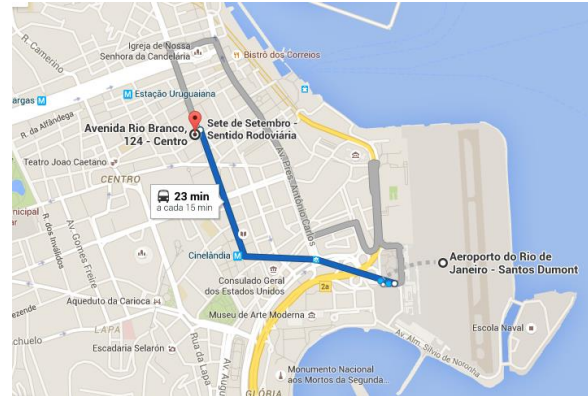

- **Vindo do Aeroporto**

A companhia REAL PREMIUN BUS liga o aeroporto Tom Jobim (**Galeão-GIG**) ao aeroporto Santos Dumont (**SDU**), através da Zona Sul ou utilizando a Linha Vermelha. Os ônibus funcionam de 5:30h até meia-noite, e saem a cada 30 minutos. O percurso demora de 45 a 60 minutos, dependendo do trânsito.

Na área de saída de passageiros há várias companhias de táxi. O pagamento é feito no guichê da companhia.

E ainda, do aeroporto Santos Dumont (SDU) é possível utilizar o VLT até a estação da Rua Sete de Setembro, que fica em frente ao local da InforMaker.