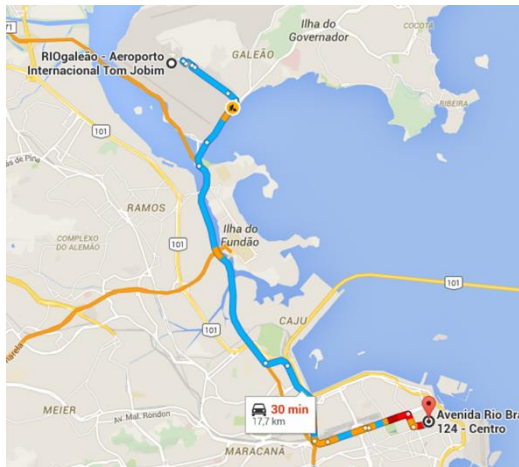

- **Vindo do Aeroporto**

A companhia REAL PREMIUN BUS liga o aeroporto Tom Jobim (**Galeão-GIG**) ao aeroporto Santos Dumont (**SDU**), através da Zona Sul ou utilizando a Linha Vermelha. Os ônibus funcionam de 5:30h até meia-noite, e saem a cada 30 minutos. O percurso demora de 45 a 60 minutos, dependendo do trânsito.

Na área de saída de passageiros há várias companhias de táxi. O pagamento é feito no guichê da companhia.

E ainda, do aeroporto Santos Dumont (SDU) é possível utilizar o VLT até a estação da Rua Sete de Setembro, que fica em frente ao local da InforMaker.