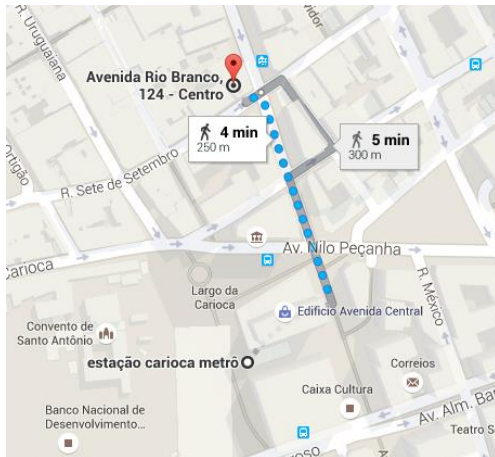

Para mais informações sobre os layouts e capacidade das salas, visite o nosso site <http://www.informaker.com.br/InformacoesLocacao.asp>.

COMO CHEGAR NA INFORMAKER?

Estamos no centro da cidade, na **Avenida Rio Branco 124, 3º andar**, no tradicional edifício do Clube de Engenharia, na esquina da Rua Sete de Setembro.

Como o centro da cidade do Rio está passando por muitas obras e mudanças no trânsito, sugerimos consultar os sites de pesquisa para garantir que a escolha do seu trajeto seja a melhor.

- **Usando Carro**

A partir da **Zona Sul**, pegue o Aterro do Flamengo (Avenida Infante Dom Henrique), siga pela Avenida Beira Mar, vire à direita na única saída para a Avenida Antônio Carlos, siga pela Rua Primeiro de Março, vire à esquerda na Rua Buenos Aires e, em seguida, vire à esquerda na Avenida Rio Branco.

A partir da **Zona Norte**, pegue a Avenida Presidente Vargas, e vire à direita na Avenida Rio Branco.

- **Usando Metrô**

Para chegar na InforMaker é possível escolher a estação da Carioca ou a estação da Uruguiana.