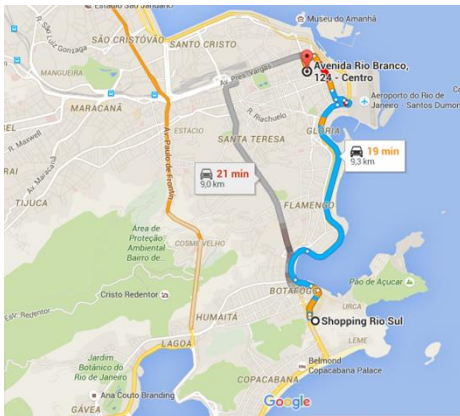

Para mais informações sobre os layouts e capacidade das salas, visite o nosso site <http://www.informaker.com.br/InformacoesLocacao.asp>.

COMO CHEGAR NA INFORMAKER?

Estamos no centro da cidade, na **Avenida Rio Branco 124, 3º andar**, no tradicional edifício do Clube de Engenharia, na esquina da Rua Sete de Setembro.

Como o centro da cidade do Rio está passando por muitas obras e mudanças no trânsito, sugerimos consultar os sites de pesquisa para garantir que a escolha do seu trajeto seja a melhor.

- **Usando Carro**

A partir da **Zona Sul**, pegue o Aterro do Flamengo (Avenida Infante Dom Henrique), siga pela Avenida Beira Mar, vire à direita na única saída para a Avenida Antônio Carlos, siga pela Rua Primeiro de Março, vire à esquerda na Rua Buenos Aires e, em seguida, vire à esquerda na Avenida Rio Branco.

Estação Carioca – escolha a saída para a Avenida Rio Branco, vire à esquerda e caminhe por cerca de 4 minutos.

Estação Uruguiana – escolha a saída para a Rua da Alfândega e caminhe até a Avenida Rio Branco. Vire à direita e siga até o número 124. O percurso dura cerca de 8 minutos a pé.