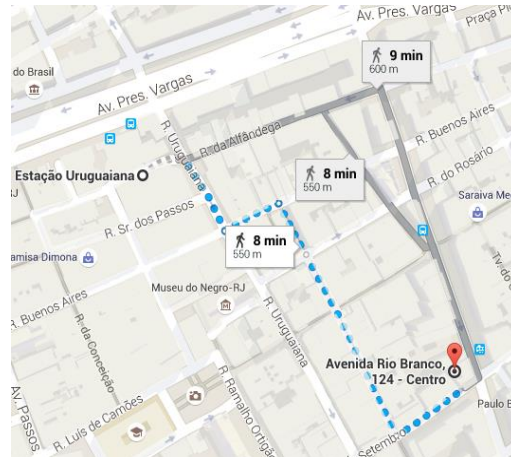

Para mais informações sobre os layouts e capacidade das salas, visite o nosso site <http://www.informaker.com.br/InformacoesLocacao.asp>.

COMO CHEGAR NA INFORMAKER?

Estamos no centro da cidade, na **Avenida Rio Branco 124, 3º andar**, no tradicional edifício do Clube de Engenharia, na esquina da Rua Sete de Setembro.

Como o centro da cidade do Rio está passando por muitas obras e mudanças no trânsito, sugerimos consultar os sites de pesquisa para garantir que a escolha do seu trajeto seja a melhor.

- **Usando Carro**

A partir da **Zona Sul**, pegue o Aterro do Flamengo (Avenida Infante Dom Henrique), siga pela Avenida Beira Mar, vire à direita na única saída para a Avenida Antônio Carlos, siga pela Rua Primeiro de Março, vire à esquerda na Rua Buenos Aires e, em seguida, vire à esquerda na Avenida Rio Branco.

A partir da **Zona Norte**, pegue a Avenida Presidente Vargas, e vire à direita na Avenida Rio Branco.

- **Usando Metrô**

Para chegar na InforMaker é possível escolher a estação da Carioca ou a estação da Uruguiana.