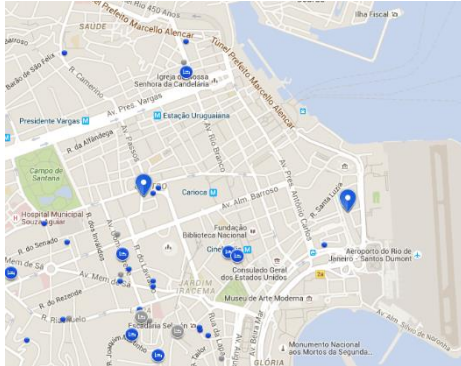

- **ONDE SE HOSPEDAR?**

Você pode optar por ficar no centro da cidade, que é mais perto do InforMaker, ou ficar em hotéis na Zona Sul da cidade, mais perto das praias.

Segue a recomendação de hotéis do centro da cidade.

Hotel	Endereço	Percurso	Diária (referência)	Telefone
		(carro)		
Aeroporto Othon	Avenida Beira Mar 280 - Castelo	14 minutos	R$ 184,00	(21) 3575-7200
Ibis Rio de Janeiro Santos Dumont	Avenida Marechal Camara - 280, Centro	16 minutos	R$ 239,00	(21) 3506-4500
Novotel	Avenida Marechal Camara - 300, Centro	16 minutos		(21) 3506-8500
Windsor Asturias Hotel	Rua Senador Dantas 14 - Cinelândia	11 minutos	R$ 324,00	(21) 2195-1500
Rios Presidente Hotel	Rua Pedro I - 19, Centro	8 minutos		(21) 2123-5900
Windsor Guanabara Hotel	Avenida Presidente Vargas - 392, Centro	10 minutos	R$ 362,00	(21) 2195-6000

Atenção: Os valores apresentados são referências e estão sujeitos à alteração do fornecedor do serviço sem aviso prévio.

- **RESTAURANTES DA REDONDEZA**

Como estamos no centro, a variedade de cafés, bares, restaurantes é enorme. A lista de restaurantes abaixo não é exaustiva. Consideramos os mais perto da InforMaker.