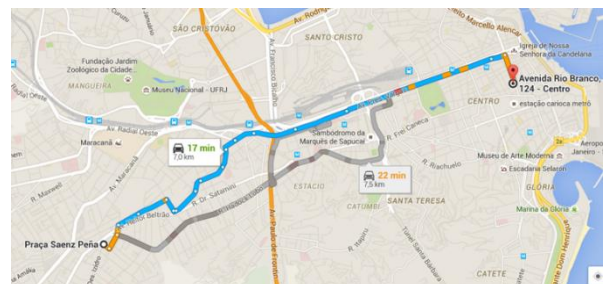

A partir da **Zona Sul**, pegue o Aterro do Flamengo (Avenida Infante Dom Henrique), siga pela Avenida Beira Mar, vire à direita na única saída para a Avenida Antônio Carlos, siga pela Rua Primeiro de Março, vire à esquerda na Rua Buenos Aires e, em seguida, vire à esquerda na Avenida Rio Branco.

A partir da **Zona Norte**, pegue a Avenida Presidente Vargas, e vire à direita na Avenida Rio Branco.