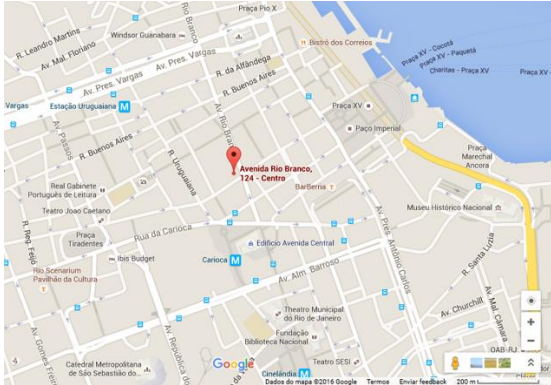

Para mais informações sobre os layouts e capacidade das salas, visite o nosso site <http://www.informaker.com.br/InformacoesLocacao.asp>.

COMO CHEGAR NA INFORMAKER?

Estamos no centro da cidade, na **Avenida Rio Branco 124, 3º andar**, no tradicional edifício do Clube de Engenharia, na esquina da Rua Sete de Setembro.

A partir da **Zona Sul**, pegue o Aterro do Flamengo (Avenida Infante Dom Henrique), siga pela Avenida Beira Mar, vire à direita na única saída para a Avenida Antônio Carlos, siga pela Rua Primeiro de Março, vire à esquerda na Rua Buenos Aires e, em seguida, vire à esquerda na Avenida Rio Branco.

Segue a recomendação de hotéis do centro da cidade.

Hotel	Endereço	Percurso	Diária (referência)	Telefone
		(carro)		
Aeroporto Othon	Avenida Beira Mar 280 - Castelo	14 minutos	R\$ 184,00	(21) 3575-7200
Ibis Rio de Janeiro Santos Dumont	Avenida Marechal Camara - 280, Centro	16 minutos	R\$ 239,00	(21) 3506-4500
Novotel	Avenida Marechal Camara - 300, Centro	16 minutos		(21) 3506-8500
Windsor Asturias Hotel	Rua Senador Dantas 14 - Cinelândia	11 minutos	R\$ 324,00	(21) 2195-1500
Rios Presidente Hotel	Rua Pedro I - 19, Centro	8 minutos		(21) 2123-5900
Windsor Guanabara Hotel	Avenida Presidente Vargas - 392, Centro	10 minutos	R\$ 362,00	(21) 2195-6000